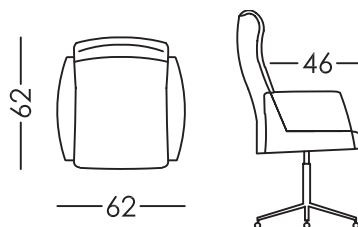

## Măsurile

Lățime:	62cm
Înălțime:	108-119cm
Adâncime:	62cm
Înălțimea scaunului:	-cm
Înălțimea cotierei:	34cm
Înălțimea spătarului:	67cm
Spate deschis:	-cm

## Date tehnice

Cadru:	Lemn, pin și carton
Suspensie scaun:	N.E.A.
Suspensie spătar:	-
Duritatea scaunului:	Tact de duritate medie (alb)
Scaun:	Poliuretan 35Kg + Fibre
Spătar:	-
Pernele libere:	-
Huse detașabile:	-